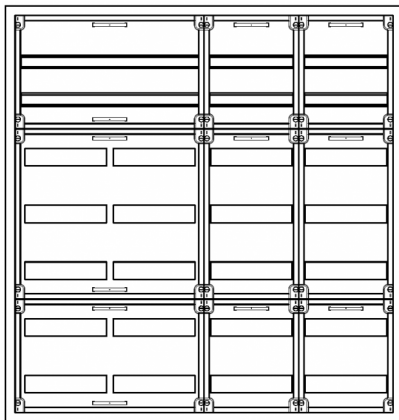

Automatenvert.-PS, AVB, BxHxT = 1050x1100x210, S

Artikelnummer: AVB4-7-210-S-P

AVB4-7-210-S-PAutomatenverteiler, AVB, BxHxT = 1050x1100x210 Schutzklasse I, IP41, RAL 9016, Aufputz
Bestehend aus: Gehäuse, Doppeltür mit Drehriegel, Flansche NF1 (oben) und NF2 (unten), 1x Geräteträger 2-Feld breit 2/5 mit Feldabdeckungen PS, 2x Geräteträger 1-Feld breit 2/5 mit Feldabdeckungen PS

Artikelnummer:	AVB4-7-210-S-P
EAN:	4251500269459
Zolltarifnummer:	85389099
Preisgruppe:	B.1
Abmessungen [mm]:	1050x1100x210
Material:	Stahlblech elo-verz. 0,88mm
Farbton:	RAL 9016
Schutzart:	IP41
Schutzklasse:	I
Verlustleistung [W]:	289,58
Befestigungsart Gehäuse:	Wandmontage
Schließart:	Drehriegelvorreiber
Geschäumte Türdichtung:	nein
Artikelnummer Tür 1:	TR2-7-140/210
Artikelnummer Tür 2:	TL2-7-140/210
Kabeleinführung:	oben und unten
Krantransport möglich:	nein