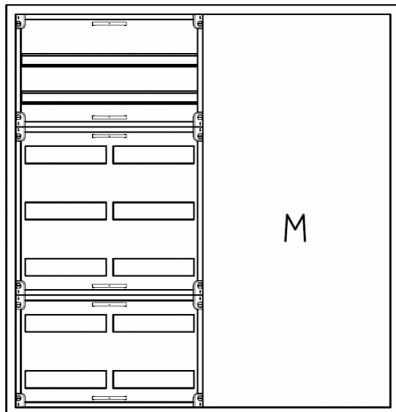

## Automatenverteiler, AVB, BxHxT = 1050x1100x210, M2

Artikelnummer: AVB4-7-210-M2

AVB4-7-210-M2 Automatenverteiler, AVB, BxHxT = 1050x1100x210 Schutzklasse I, IP41, RAL 9016, Aufputz  
Bestehend aus: Gehäuse, Doppeltür mit Drehriegel, Flansche NF1 (oben) und NF2 (unten), 1x Geräteträger 2-Feld breit 2/5 mit Feldabdeckungen PRL, 1x Montageplatte 2-Feld breit

<b>Artikelnummer:</b>	AVB4-7-210-M2
<b>EAN:</b>	4251500236314
<b>Zolltarifnummer:</b>	85389099
<b>Preisgruppe:</b>	B.1
<b>Abmessungen [mm]:</b>	1050x1100x210
<b>Material:</b>	Stahlblech elo-verz. 0,88mm
<b>Farbton:</b>	RAL 9016
<b>Schutzart:</b>	IP41
<b>Schutzklasse:</b>	I
<b>Verlustleistung [W]:</b>	289,58
<b>Befestigungsart Gehäuse:</b>	Wandmontage
<b>Schließart:</b>	Drehriegelvorreiber
<b>Geschäumte Türdichtung:</b>	nein
<b>Artikelnummer Tür 1:</b>	TR2-7-140/210
<b>Artikelnummer Tür 2:</b>	TL2-7-140/210
<b>Kabeleinführung:</b>	oben und unten
<b>Krantransport möglich:</b>	nein