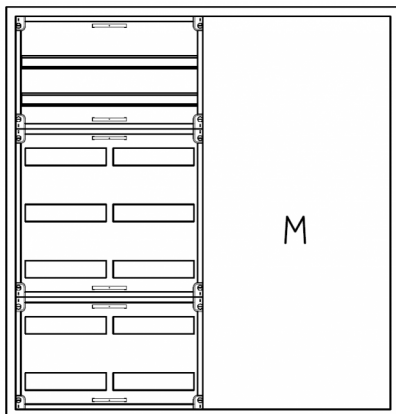

Automatenvert.-PS, AVB, BxHxT = 1050x1100x210, M2

Artikelnummer: AVB4-7-210-M2-P

AVB4-7-210-M2-PAutomatenverteiler, AVB, BxHxT = 1050x1100x210Schutzklasse I, IP41, RAL 9016, AufputzBestehend aus:Gehäuse, Doppeltür mit Drehriegel, Flansche NF1 (oben) und NF2 (unten), 1x Geräteträger 2-Feld breit 2/5 mit Feldabdeckungen PS, 1x Montageplatte 2-Feld breit

Artikelnummer:	AVB4-7-210-M2-P
EAN:	4251500269442
Zolltarifnummer:	85389099
Preisgruppe:	B.1
Abmessungen [mm]:	1050x1100x210
Material:	Stahlblech elo-verz. 0,88mm
Farbton:	RAL 9016
Schutzart:	IP41
Schutzklasse:	I
Verlustleistung [W]:	289,58
Befestigungsart Gehäuse:	Wandmontage
Schließart:	Drehriegelvorreiber
Geschäumte Türdichtung:	nein
Artikelnummer Tür 1:	TL2-7-140/210
Artikelnummer Tür 2:	TR2-7-140/210
Kabeleinführung:	oben und unten
Krantransport möglich:	nein