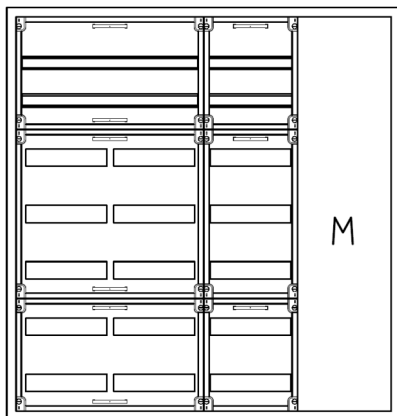

Automatenverteiler, AVB, BxHxT = 1050x1100x210, M1

Artikelnummer: AVB4-7-210-M1

Automatenverteiler, AVB, BxHxT = 1050x1100x210, M1

Artikelnummer:	AVB4-7-210-M1
EAN:	4251500236307
Zolltarifnummer:	85389099
Preisgruppe:	B
Abmessungen [mm]:	1050x1100x210
Material:	Stahlblech elo-verz. 0,88mm
Farbton:	RAL 9016
Schutzart:	IP41
Schutzklasse:	I
Verlustleistung [W]:	289,58
Befestigungsart Gehäuse:	Wandmontage
Schließart:	Drehriegelvorreiber
Geschäumte Türdichtung:	nein
Artikelnummer Tür 1:	TR2-7-140-210
Artikelnummer Tür 2:	TL2-7-140-210
Kabeleinführung:	oben und unten
Krantransport möglich:	nein