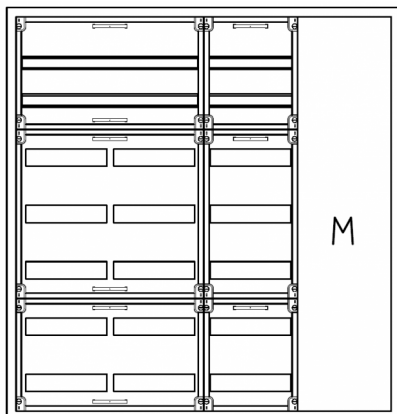

Automatenverteiler, AVB, BxHxT = 1050x1100x210, M1

Artikelnummer: AVB4-7-210-M1

AVB4-7-210-M1 Automatenverteiler, AVB, BxHxT = 1050x1100x210 Schutzklasse I, IP41, RAL 9016, Aufputz
Bestehend aus: Gehäuse, Doppeltür mit Drehriegel, Flansche NF1 (oben) und NF2 (unten), 1x Geräteträger 2-Feld breit 2/5 mit Feldabdeckungen PRL, 1x Geräteträger 1-Feld breit 2/5 mit Feldabdeckungen PRL, 1x Montageplatte 1-Feld breit

Artikelnummer:	AVB4-7-210-M1
EAN:	4251500236307
Zolltarifnummer:	85389099
Preisgruppe:	B.1
Abmessungen [mm]:	1050x1100x210
Material:	Stahlblech elo-verz. 0,88mm
Farbton:	RAL 9016
Schutzart:	IP41
Schutzklasse:	I
Verlustleistung [W]:	289,58
Befestigungsart Gehäuse:	Wandmontage
Schließart:	Drehriegelvorreiber
Geschäumte Türdichtung:	nein
Artikelnummer Tür 1:	TR2-7-140/210
Artikelnummer Tür 2:	TL2-7-140/210
Kabeleinführung:	oben und unten
Krantransport möglich:	nein