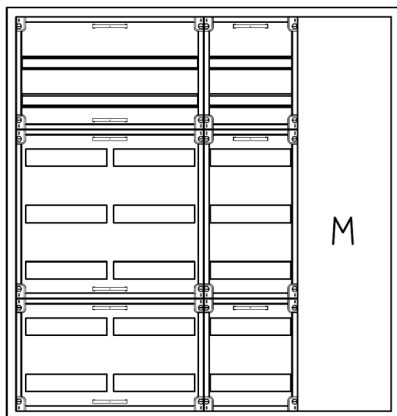

## Automatenverteiler, AVB, BxHxT = 1050x1100x210, M1

Artikelnummer: AVB4-7-210-M1

AVB4-7-210-M1 Automatenverteiler, AVB, BxHxT = 1050x1100x210 Schutzklasse I, IP41, RAL 9016, Aufputz  
Bestehend aus: Gehäuse, Doppeltür mit Drehriegel, Flansche NF1 (oben) und NF2 (unten), 1x Geräteträger 2-Feld breit 2/5 mit Feldabdeckungen PRL, 1x Geräteträger 1-Feld breit 2/5 mit Feldabdeckungen PRL, 1x Montageplatte 1-Feld breit

<b>Artikelnummer:</b>	AVB4-7-210-M1
<b>EAN:</b>	4251500236307
<b>Zolltarifnummer:</b>	85389099
<b>Preisgruppe:</b>	B
<b>Abmessungen [mm]:</b>	1050x1100x210
<b>Material:</b>	Stahlblech elo-verz. 0,88mm
<b>Farbton:</b>	RAL 9016
<b>Schutzart:</b>	IP41
<b>Schutzklasse:</b>	I
<b>Verlustleistung [W]:</b>	289,58
<b>Befestigungsart Gehäuse:</b>	Wandmontage
<b>Schließart:</b>	Drehriegelvorreiber
<b>Geschäumte Türdichtung:</b>	nein
<b>Artikelnummer Tür 1:</b>	TR2-7-140/210
<b>Artikelnummer Tür 2:</b>	TL2-7-140/210
<b>Kabeleinführung:</b>	oben und unten
<b>Krantransport möglich:</b>	nein