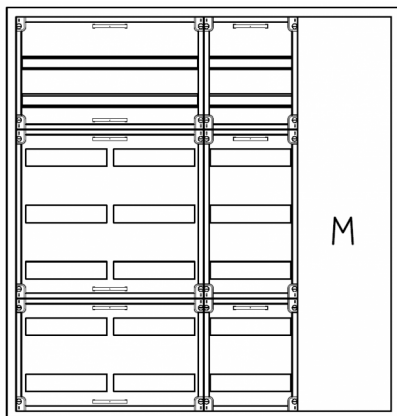

## Automatenvert.-PS, AVB, BxHxT = 1050x1100x210, M1

Artikelnummer: AVB4-7-210-M1-P

AVB4-7-210-M1-PAutomatenverteiler, AVB, BxHxT = 1050x1100x210Schutzklasse I, IP41, RAL 9016, AufputzBestehend aus:Gehäuse, Doppeltür mit Drehriegel, Flansche NF1 (oben) und NF2 (unten), 1x Geräteträger 2-Feld breit 2/5 mit Feldabdeckungen PS, 1x Geräteträger 1-Feld breit 2/5 mit Feldabdeckungen PS, 1x Montageplatte 1-Feld breit

<b>Artikelnummer:</b>	AVB4-7-210-M1-P
<b>EAN:</b>	4251500269435
<b>Zolltarifnummer:</b>	85389099
<b>Preisgruppe:</b>	B.1
<b>Abmessungen [mm]:</b>	1050x1100x210
<b>Material:</b>	Stahlblech elo-verz. 0,88mm
<b>Farbton:</b>	RAL 9016
<b>Schutzart:</b>	IP41
<b>Schutzklasse:</b>	I
<b>Verlustleistung [W]:</b>	289,58
<b>Befestigungsart Gehäuse:</b>	Wandmontage
<b>Schließart:</b>	Drehriegelvorreiber
<b>Geschäumte Türdichtung:</b>	nein
<b>Artikelnummer Tür 1:</b>	TL2-7-140/210
<b>Artikelnummer Tür 2:</b>	TR2-7-140/210
<b>Kabeleinführung:</b>	oben und unten
<b>Krantransport möglich:</b>	nein