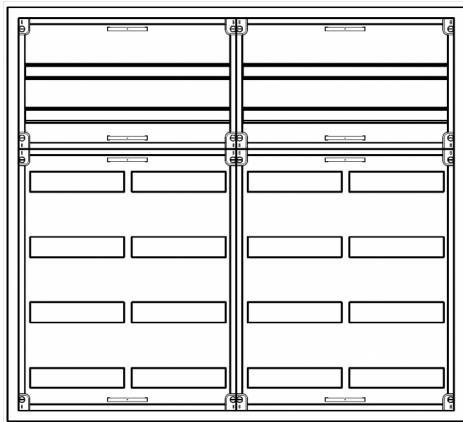

Automatenverteiler, AVB, BxHxT = 1050x950x230

Artikelnummer: AVB4-6-230

AVB4-6-230 Automatenverteiler, AVB, BxHxT = 1050x950x230 Schutzklasse I, IP54, RAL 7035, Aufputz
Bestehend aus: Gehäuse, Doppeltür mit Schwenkhebel für PHZ, Flansche SF45 (oben) und SF41 (unten), 2x Geräteträger 2-Feld breit 2/4 mit Feldabdeckungen PRL

Artikelnummer:	AVB4-6-230
EAN:	4251500236161
Zolltarifnummer:	85389099
Preisgruppe:	B.1
Abmessungen [mm]:	1050x950x230
Material:	Stahlblech elo-verz. 0,88mm
Farbton:	RAL 7035
Schutzart:	IP54
Schutzklasse:	I
Verlustleistung [W]:	263,59
Befestigungsart Gehäuse:	Wandmontage
Schließart:	Schwenkhebel für Profilhalbzylinder
Geschäumte Türdichtung:	ja
Artikelnummer Tür 1:	TR2-6-230
Artikelnummer Tür 2:	TL2-6-230
Kabeleinführung:	oben und unten
Krantransport möglich:	nein