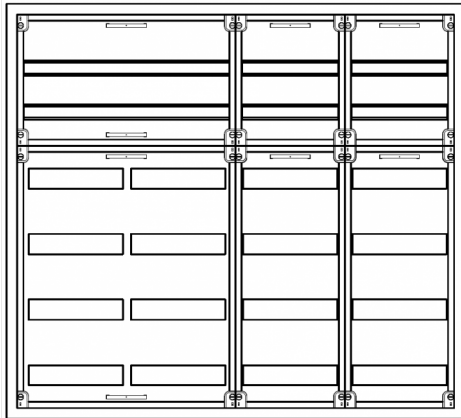

## Automatenverteiler, AVB, BxHxT = 1050x950x230, S

Artikelnummer: AVB4-6-230-S

AVB4-6-230-S Automatenverteiler, AVB, BxHxT = 1050x950x230 Schutzklasse I, IP54, RAL 7035, Aufputz  
Bestehend aus: Gehäuse, Doppeltür mit Schwenkhebel für PHZ, Flansche SF45 (oben) und SF41 (unten), 1x Geräteträger 2-Feld breit 2/4 mit Feldabdeckungen PRL, 2x Geräteträger 1-Feld breit 2/4 mit Feldabdeckungen PRL

<b>Artikelnummer:</b>	AVB4-6-230-S
<b>EAN:</b>	4251500236192
<b>Zolltarifnummer:</b>	85389099
<b>Preisgruppe:</b>	B.1
<b>Abmessungen [mm]:</b>	1050x950x230
<b>Material:</b>	Stahlblech elo-verz. 0,88mm
<b>Farbton:</b>	RAL 7035
<b>Schutzart:</b>	IP54
<b>Schutzklasse:</b>	I
<b>Verlustleistung [W]:</b>	263,59
<b>Befestigungsart Gehäuse:</b>	Wandmontage
<b>Schließart:</b>	Schwenkhebel für Profilhalbzylinder
<b>Geschäumte Türdichtung:</b>	ja
<b>Artikelnummer Tür 1:</b>	TR2-6-230
<b>Artikelnummer Tür 2:</b>	TL2-6-230
<b>Kabeleinführung:</b>	oben und unten
<b>Krantransport möglich:</b>	nein