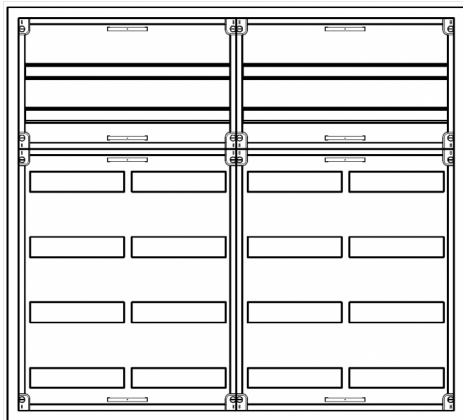

Automatenvert.-PS, AVB, BxHxT = 1050x950x230

Artikelnummer: AVB4-6-230-P

AVB4-6-230-PAutomatenverteiler, AVB, BxHxT = 1050x950x230 Schutzklasse I, IP54, RAL 7035, Aufputz
Bestehend aus:Gehäuse, Doppeltür mit Schwenkhebel für PHZ, Flansche SF45 (oben) und SF41 (unten), 2x Geräteträger 2-Feld breit 2/4 mit Feldabdeckungen PS

Artikelnummer:	AVB4-6-230-P
EAN:	4251500269381
Zolltarifnummer:	85389099
Preisgruppe:	B.1
Abmessungen [mm]:	1050x950x230
Material:	Stahlblech elo-verz. 0,88mm
Farbton:	RAL 7035
Schutzart:	IP54
Schutzklasse:	I
Verlustleistung [W]:	263,59
Befestigungsart Gehäuse:	Wandmontage
Schließart:	Schwenkhebel für Profilhalbzylinder
Geschäumte Türdichtung:	ja
Artikelnummer Tür 1:	TL2-6-230
Artikelnummer Tür 2:	TR2-6-230
Kabeleinführung:	oben und unten
Krantransport möglich:	nein