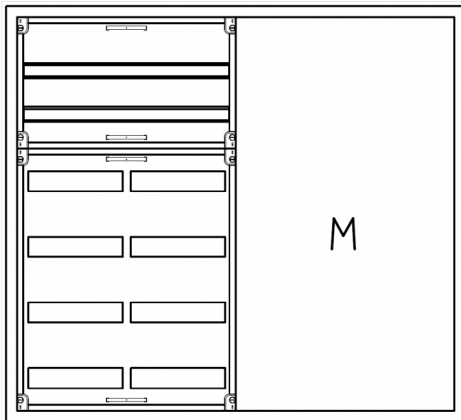

## Automatenverteiler, AVB, BxHxT = 1050x950x230, M2

Artikelnummer: AVB4-6-230-M2

AVB4-6-230-M2 Automatenverteiler, AVB, BxHxT = 1050x950x230 Schutzklasse I, IP54, RAL 7035, Aufputz  
Bestehend aus: Gehäuse, Doppeltür mit Schwenkhebel für PHZ, Flansche SF45 (oben) und SF41 (unten), 1x Geräteträger 2-Feld breit 2/4 mit Feldabdeckungen PRL, 1x Montageplatte 2-Feld breit

<b>Artikelnummer:</b>	AVB4-6-230-M2
<b>EAN:</b>	4251500236185
<b>Zolltarifnummer:</b>	85389099
<b>Preisgruppe:</b>	B.1
<b>Abmessungen [mm]:</b>	1050x950x230
<b>Material:</b>	Stahlblech elo-verz. 0,88mm
<b>Farbton:</b>	RAL 7035
<b>Schutzart:</b>	IP54
<b>Schutzklasse:</b>	I
<b>Verlustleistung [W]:</b>	263,59
<b>Befestigungsart Gehäuse:</b>	Wandmontage
<b>Schließart:</b>	Schwenkhebel für Profilhalbzylinder
<b>Geschäumte Türdichtung:</b>	ja
<b>Artikelnummer Tür 1:</b>	TR2-4-230
<b>Artikelnummer Tür 2:</b>	TL2-6-230
<b>Kabeleinführung:</b>	oben und unten
<b>Krantransport möglich:</b>	nein