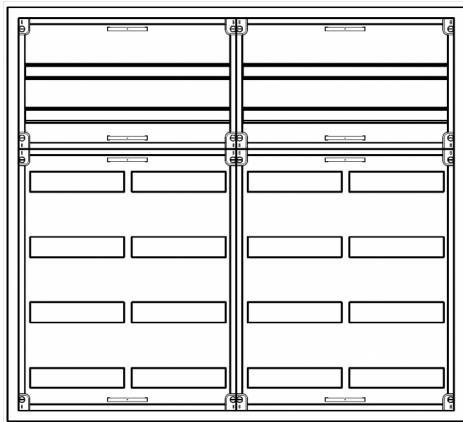

## Automatenverteiler, AVB, BxHxT = 1050x950x210

Artikelnummer: AVB4-6-210

AVB4-6-210 Automatenverteiler, AVB, BxHxT = 1050x950x210 Schutzklasse I, IP41, RAL 9016, Aufputz  
Bestehend aus: Gehäuse, Doppeltür mit Drehriegel, Flansche NF1 (oben) und NF2 (unten), 2x Geräteträger 2-Feld breit 2/4 mit Feldabdeckungen PRL

<b>Artikelnummer:</b>	AVB4-6-210
<b>EAN:</b>	4251500236116
<b>Zolltarifnummer:</b>	85389099
<b>Preisgruppe:</b>	B.1
<b>Abmessungen [mm]:</b>	1050x950x210
<b>Material:</b>	Stahlblech elo-verz. 0,88mm
<b>Farbton:</b>	RAL 9016
<b>Schutzart:</b>	IP41
<b>Schutzklasse:</b>	I
<b>Verlustleistung [W]:</b>	254,93
<b>Befestigungsart Gehäuse:</b>	Wandmontage
<b>Schließart:</b>	Drehriegelvorreiber
<b>Geschäumte Türdichtung:</b>	nein
<b>Artikelnummer Tür 1:</b>	TR2-6-140/210
<b>Artikelnummer Tür 2:</b>	TL2-6-140/210
<b>Kabeleinführung:</b>	oben und unten
<b>Krantransport möglich:</b>	nein