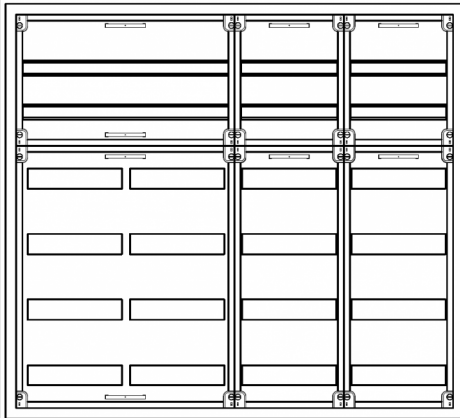

Automatenverteiler, AVB, BxHxT = 1050x950x210, S

Artikelnummer: AVB4-6-210-S

AVB4-6-210-S Automatenverteiler, AVB, BxHxT = 1050x950x210 Schutzklasse I, IP41, RAL 9016, Aufputz
Bestehend aus: Gehäuse, Doppeltür mit Drehriegel, Flansche NF1 (oben) und NF2 (unten), 1x Geräteträger 2-Feld breit 2/4 mit Feldabdeckungen PRL, 2x Geräteträger 1-Feld breit 2/4 mit Feldabdeckungen PRL

Artikelnummer:	AVB4-6-210-S
EAN:	4251500236147
Zolltarifnummer:	85389099
Preisgruppe:	B.1
Abmessungen [mm]:	1050x950x210
Material:	Stahlblech elo-verz. 0,88mm
Farbton:	RAL 9016
Schutzart:	IP41
Schutzklasse:	I
Verlustleistung [W]:	254,93
Befestigungsart Gehäuse:	Wandmontage
Schließart:	Drehriegelvorreiber
Geschäumte Türdichtung:	nein
Artikelnummer Tür 1:	TL2-6-140/210
Artikelnummer Tür 2:	TR2-6-140/210
Kabeleinführung:	oben und unten
Krantransport möglich:	nein