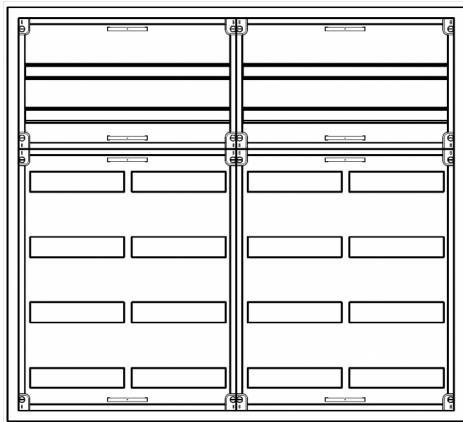

Automatenvert.-PS, AVB, BxHxT = 1050x950x210

Artikelnummer: AVB4-6-210-P

AVB4-6-210-PAutomatenverteiler, AVB, BxHxT = 1050x950x210Schutzklasse I, IP41, RAL 9016, AufputzBestehend aus:Gehäuse, Doppeltür mit Drehriegel, Flansche NF1 (oben) und NF2 (unten), 2x Geräteträger 2-Feld breit 2/4 mit Feldabdeckungen PS

| | |
|---------------------------------|-----------------------------|
| Artikelnummer: | AVB4-6-210-P |
| EAN: | 4251500269343 |
| Zolltarifnummer: | 85389099 |
| Preisgruppe: | B.1 |
| Abmessungen [mm]: | 1050x950x210 |
| Material: | Stahlblech elo-verz. 0,88mm |
| Farbton: | RAL 9016 |
| Schutzart: | IP41 |
| Schutzklasse: | I |
| Verlustleistung [W]: | 254,93 |
| Befestigungsart Gehäuse: | Wandmontage |
| Schließart: | Drehriegelvorreiber |
| Geschäumte Türdichtung: | nein |
| Artikelnummer Tür 1: | TL2-6-140/210 |
| Artikelnummer Tür 2: | TR2-6-140/210 |
| Kabeleinführung: | oben und unten |
| Krantransport möglich: | nein |