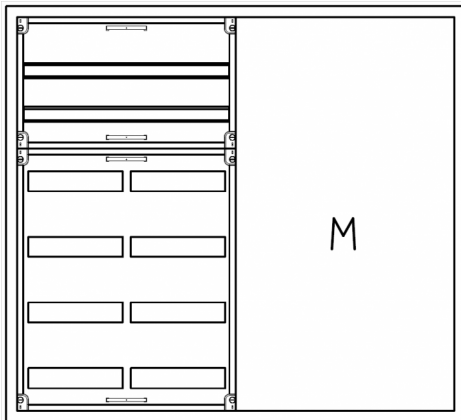

Automatenverteiler, AVB, BxHxT = 1050x950x210, M2

Artikelnummer: AVB4-6-210-M2

AVB4-6-210-M2 Automatenverteiler, AVB, BxHxT = 1050x950x210 Schutzklasse I, IP41, RAL 9016, Aufputz
Bestehend aus: Gehäuse, Doppeltür mit Drehriegel, Flansche NF1 (oben) und NF2 (unten), 1x Geräteträger 2-Feld breit 2/4 mit Feldabdeckungen PRL, 1x Montageplatte 2-Feld breit

Artikelnummer:	AVB4-6-210-M2
EAN:	4251500236130
Zolltarifnummer:	85389099
Preisgruppe:	B.1
Abmessungen [mm]:	1050x950x210
Material:	Stahlblech elo-verz. 0,88mm
Farbton:	RAL 9016
Schutzart:	IP41
Schutzklasse:	I
Verlustleistung [W]:	254,93
Befestigungsart Gehäuse:	Wandmontage
Schließart:	Drehriegelvorreiber
Geschäumte Türdichtung:	nein
Artikelnummer Tür 1:	TR2-6-140/210
Artikelnummer Tür 2:	TL2-6-140/210
Kabeleinführung:	oben und unten
Krantransport möglich:	nein