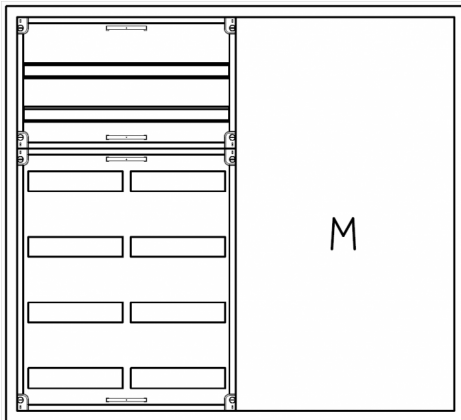

Automatenvert.-PS, AVB, BxHxT = 1050x950x210, M2

Artikelnummer: AVB4-6-210-M2-P

AVB4-6-210-M2-PAutomatenverteiler, AVB, BxHxT = 1050x950x210Schutzklasse I, IP41, RAL 9016, AufputzBestehend aus:Gehäuse, Doppeltür mit Drehriegel, Flansche NF1 (oben) und NF2 (unten), 1x Geräteträger 2-Feld breit 2/4 mit Feldabdeckungen PS, 1x Montageplatte 2-Feld breit

Artikelnummer:	AVB4-6-210-M2-P
EAN:	4251500269367
Zolltarifnummer:	85389099
Preisgruppe:	B.1
Abmessungen [mm]:	1050x950x210
Material:	Stahlblech elo-verz. 0,88mm
Farbton:	RAL 9016
Schutzart:	IP41
Schutzklasse:	I
Verlustleistung [W]:	254,93
Befestigungsart Gehäuse:	Wandmontage
Schließart:	Drehriegelvorreiber
Geschäumte Türdichtung:	nein
Artikelnummer Tür 1:	TL2-6-140/210
Artikelnummer Tür 2:	TR2-6-140/210
Kabeleinführung:	oben und unten
Krantransport möglich:	nein