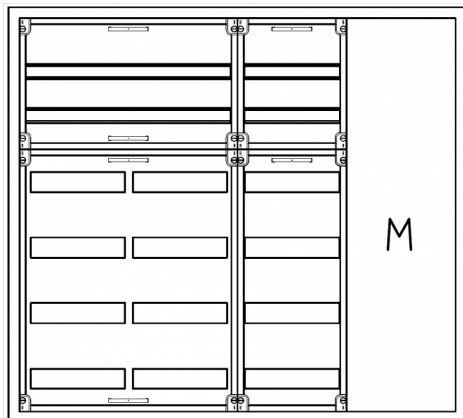

## Automatenverteiler, AVB, BxHxT = 1050x950x210, M1

Artikelnummer: AVB4-6-210-M1

AVB4-6-210-M1 Automatenverteiler, AVB, BxHxT = 1050x950x210 Schutzklasse I, IP41, RAL 9016, Aufputz  
Bestehend aus: Gehäuse, Doppeltür mit Drehriegel, Flansche NF1 (oben) und NF2 (unten), 1x Geräteträger 2-Feld breit 2/4 mit Feldabdeckungen PRL, 1x Geräteträger 1-Feld breit 2/4 mit Feldabdeckungen PRL, 1x Montageplatte 1-Feld breit

<b>Artikelnummer:</b>	AVB4-6-210-M1
<b>EAN:</b>	4251500236123
<b>Zolltarifnummer:</b>	85389099
<b>Preisgruppe:</b>	B.1
<b>Abmessungen [mm]:</b>	1050x950x210
<b>Material:</b>	Stahlblech elo-verz. 0,88mm
<b>Farbton:</b>	RAL 9016
<b>Schutzart:</b>	IP41
<b>Schutzklasse:</b>	I
<b>Verlustleistung [W]:</b>	254,93
<b>Befestigungsart Gehäuse:</b>	Wandmontage
<b>Schließart:</b>	Drehriegelvorreiber
<b>Geschäumte Türdichtung:</b>	nein
<b>Artikelnummer Tür 1:</b>	TR2-6-140/210
<b>Artikelnummer Tür 2:</b>	TL2-6-140/210
<b>Kabeleinführung:</b>	oben und unten
<b>Krantransport möglich:</b>	nein