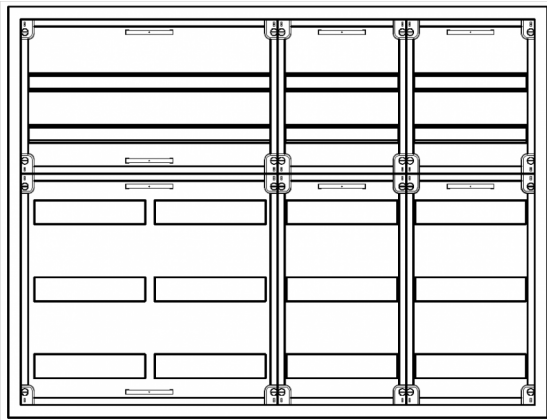

Automatenvert.-PS, AVB, BxHxT = 1050x800x230, S

Artikelnummer: AVB4-5-230-S-P

AVB4-5-230-S-PAutomatenverteiler, AVB, BxHxT = 1050x800x230Schutzklasse I, IP54, RAL 7035, AufputzBestehend aus:Gehäuse, Doppeltür mit Schwenkhebel für PHZ, Flansche SF45 (oben) und SF41 (unten), 1x Geräteträger 2-Feld breit 2/3 mit Feldabdeckungen PS, 2x Geräteträger 1-Feld breit 2/3 mit Feldabdeckungen PS

Artikelnummer:	AVB4-5-230-S-P
EAN:	4251500269336
Zolltarifnummer:	85389099
Preisgruppe:	B.1
Abmessungen [mm]:	1050x800x230
Material:	Stahlblech elo-verz. 0,88mm
Farbton:	RAL 7035
Schutzart:	IP54
Schutzklasse:	I
Verlustleistung [W]:	228,94
Befestigungsart Gehäuse:	Wandmontage
Schließart:	Schwenkhebel für Profilhalbzylinder
Geschäumte Türdichtung:	ja
Artikelnummer Tür 1:	TR2-5-230
Artikelnummer Tür 2:	TL2-5-230
Kabeleinführung:	oben und unten
Krantransport möglich:	nein