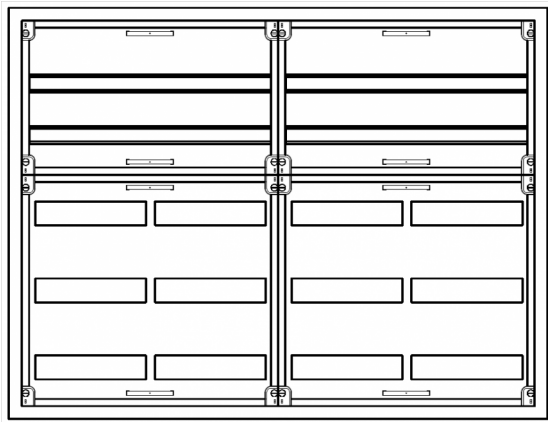

Automatenvert.-PS, AVB, BxHxT = 1050x800x230

Artikelnummer: AVB4-5-230-P

AVB4-5-230-PAutomatenverteiler, AVB, BxHxT = 1050x800x230Schutzklasse I, IP54, RAL 7035, AufputzBestehend aus:Gehäuse, Doppeltür mit Schwenkhebel für PHZ, Flansche SF45 (oben) und SF41 (unten), 2x Geräteträger 2-Feld breit 2/3 mit Feldabdeckungen PS

Artikelnummer:	AVB4-5-230-P
EAN:	4251500269305
Zolltarifnummer:	85389099
Preisgruppe:	B.1
Abmessungen [mm]:	1050x800x230
Material:	Stahlblech elo-verz. 0,88mm
Farbton:	RAL 7035
Schutzart:	IP54
Schutzklasse:	I
Verlustleistung [W]:	228,94
Befestigungsart Gehäuse:	Wandmontage
Schließart:	Schwenkhebel für Profilhalbzylinder
Geschäumte Türdichtung:	ja
Artikelnummer Tür 1:	TR2-5-230
Artikelnummer Tür 2:	TL2-5-230
Kabeleinführung:	oben und unten
Krantransport möglich:	nein