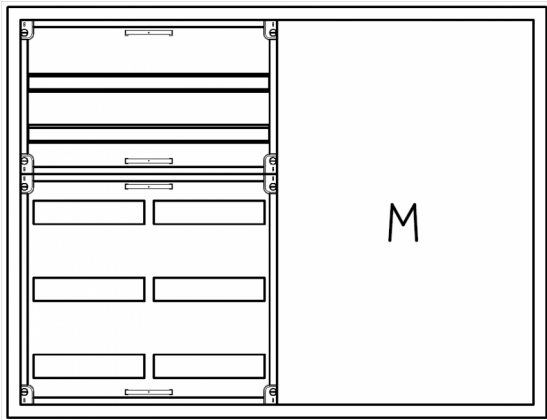

Automatenverteiler, AVB, BxHxT = 1050x800x230, M2

Artikelnummer: AVB4-5-230-M2

AVB4-5-230-M2 Automatenverteiler, AVB, BxHxT = 1050x800x230 Schutzklasse I, IP54, RAL 7035, Aufputz
Bestehend aus: Gehäuse, Doppeltür mit Schwenkhebel für PHZ, Flansche SF45 (oben) und SF41 (unten), 1x Geräteträger 2-Feld breit 2/3 mit Feldabdeckungen PRL, 1x Montageplatte 2-Feld breit

Artikelnummer:	AVB4-5-230-M2
EAN:	4251500236000
Zolltarifnummer:	85389099
Preisgruppe:	B.1
Abmessungen [mm]:	1050x800x230
Material:	Stahlblech elo-verz. 0,88mm
Farbton:	RAL 7035
Schutzart:	IP54
Schutzklasse:	I
Verlustleistung [W]:	228,94
Befestigungsart Gehäuse:	Wandmontage
Schließart:	Schwenkhebel für Profilhalbzylinder
Geschäumte Türdichtung:	ja
Artikelnummer Tür 1:	TR2-5-230
Artikelnummer Tür 2:	TL2-5-230
Kabeleinführung:	oben und unten
Krantransport möglich:	nein