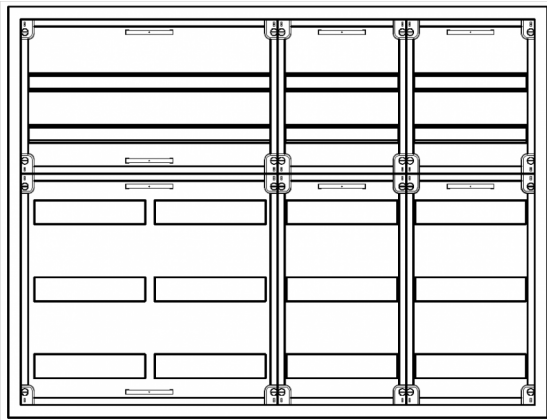

## Automatenverteiler, AVB, BxHxT = 1050x800x210, S

Artikelnummer: AVB4-5-210-S

AVB4-5-210-S Automatenverteiler, AVB, BxHxT = 1050x800x210 Schutzklasse I, IP41, RAL 9016, Aufputz  
Bestehend aus: Gehäuse, Doppeltür mit Drehriegel, Flansche NF1 (oben) und NF2 (unten), 1x Geräteträger 2-Feld breit 2/3 mit Feldabdeckungen PRL, 2x Geräteträger 1-Feld breit 2/3 mit Feldabdeckungen PRL

<b>Artikelnummer:</b>	AVB4-5-210-S
<b>EAN:</b>	4251500235966
<b>Zolltarifnummer:</b>	85389099
<b>Preisgruppe:</b>	B.1
<b>Abmessungen [mm]:</b>	1050x800x210
<b>Material:</b>	Stahlblech elo-verz. 0,88mm
<b>Farbton:</b>	RAL 9016
<b>Schutzart:</b>	IP41
<b>Schutzklasse:</b>	I
<b>Verlustleistung [W]:</b>	221,51
<b>Befestigungsart Gehäuse:</b>	Wandmontage
<b>Schließart:</b>	Drehriegelvorreiber
<b>Geschäumte Türdichtung:</b>	nein
<b>Artikelnummer Tür 1:</b>	TR2-5-140/210
<b>Artikelnummer Tür 2:</b>	TL2-5-140/210
<b>Kabeleinführung:</b>	oben und unten
<b>Krantransport möglich:</b>	nein