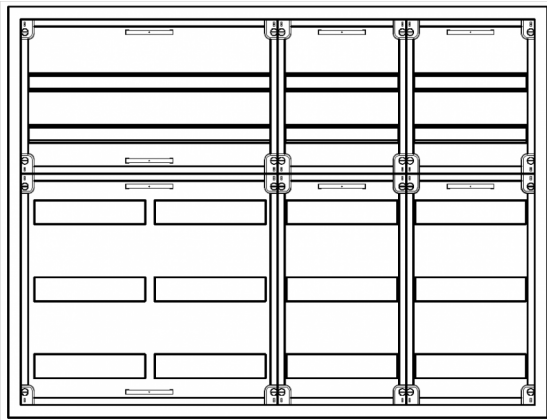

Automatenvert.-PS, AVB, BxHxT = 1050x800x210, S

Artikelnummer: AVB4-5-210-S-P

AVB4-5-210-S-PAutomatenverteiler, AVB, BxHxT = 1050x800x210Schutzklasse I, IP41, RAL 9016, AufputzBestehend aus:Gehäuse, Doppeltür mit Drehriegel, Flansche NF1 (oben) und NF2 (unten), 1x Geräteträger 2-Feld breit 2/3 mit Feldabdeckungen PS, 2x Geräteträger 1-Feld breit 2/3 mit Feldabdeckungen PS

Artikelnummer:	AVB4-5-210-S-P
EAN:	4251500269299
Zolltarifnummer:	85389099
Preisgruppe:	B.1
Abmessungen [mm]:	1050x800x210
Material:	Stahlblech elo-verz. 0,88mm
Farbton:	RAL 9016
Schutzart:	IP41
Schutzklasse:	I
Verlustleistung [W]:	221,51
Befestigungsart Gehäuse:	Wandmontage
Schließart:	Drehriegelvorreiber
Geschäumte Türdichtung:	nein
Artikelnummer Tür 1:	TL2-5-140/210
Artikelnummer Tür 2:	TR2-5-140/210
Kabeleinführung:	oben und unten
Krantransport möglich:	nein