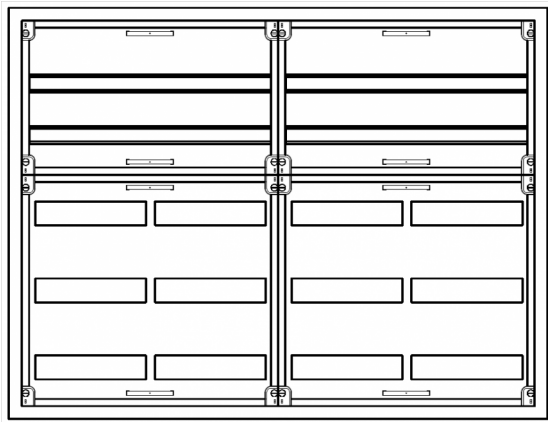

Automatenvert.-PS, AVB, BxHxT = 1050x800x210

Artikelnummer: AVB4-5-210-P

AVB4-5-210-PAutomatenverteiler, AVB, BxHxT = 1050x800x210Schutzklasse I, IP41, RAL 9016, AufputzBestehend aus:Gehäuse, Doppeltür mit Drehriegel, Flansche NF1 (oben) und NF2 (unten), 2x Geräteträger 2-Feld breit 2/3 mit Feldabdeckungen PS

Artikelnummer:	AVB4-5-210-P
EAN:	4251500269268
Zolltarifnummer:	85389099
Preisgruppe:	B.1
Abmessungen [mm]:	1050x800x210
Material:	Stahlblech elo-verz. 0,88mm
Farbton:	RAL 9016
Schutzart:	IP41
Schutzklasse:	I
Verlustleistung [W]:	221,51
Befestigungsart Gehäuse:	Wandmontage
Schließart:	Drehriegelvorreiber
Geschäumte Türdichtung:	nein
Artikelnummer Tür 1:	TR2-5-140/210
Artikelnummer Tür 2:	TL2-5-140/210
Kabeleinführung:	oben und unten
Krantransport möglich:	nein