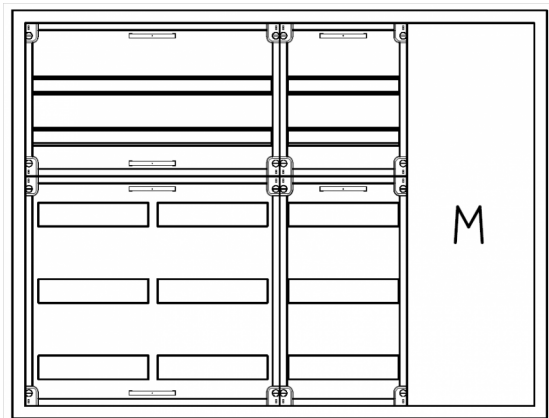

Automatenverteiler, AVB, BxHxT = 1050x800x210, M1

Artikelnummer: AVB4-5-210-M1

AVB4-5-210-M1 Automatenverteiler, AVB, BxHxT = 1050x800x210 Schutzklasse I, IP41, RAL 9016, Aufputz
Bestehend aus: Gehäuse, Doppeltür mit Drehriegel, Flansche NF1 (oben) und NF2 (unten), 1x Geräteträger 2-Feld breit 2/3 mit Feldabdeckungen PRL, 1x Geräteträger 1-Feld breit 2/3 mit Feldabdeckungen PRL, 1x Montageplatte 1-Feld breit

Artikelnummer:	AVB4-5-210-M1
EAN:	4251500235942
Zolltarifnummer:	85389099
Preisgruppe:	B.1
Abmessungen [mm]:	1050x800x210
Material:	Stahlblech elo-verz. 0,88mm
Farbton:	RAL 9016
Schutzart:	IP41
Schutzklasse:	I
Verlustleistung [W]:	221,51
Befestigungsart Gehäuse:	Wandmontage
Schließart:	Drehriegelvorreiber
Geschäumte Türdichtung:	nein
Artikelnummer Tür 1:	TR2-5-140/210
Artikelnummer Tür 2:	TL2-5-140/210
Kabeleinführung:	oben und unten
Krantransport möglich:	nein