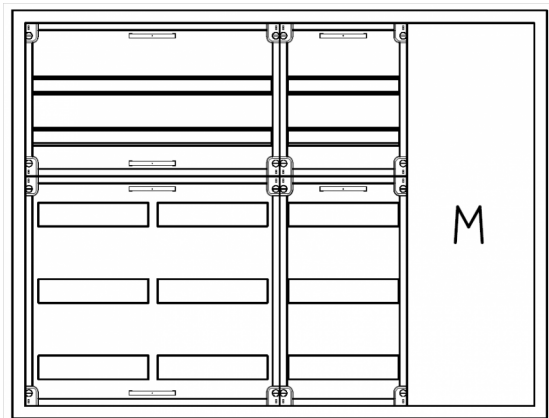

Automatenvert.-PS, AVB, BxHxT = 1050x800x210, M1

Artikelnummer: AVB4-5-210-M1-P

AVB4-5-210-M1-PAutomatenverteiler, AVB, BxHxT = 1050x800x210 Schutzklasse I, IP41, RAL 9016, Aufputz
Bestehend aus: Gehäuse, Doppeltür mit Drehriegel, Flansche NF1 (oben) und NF2 (unten), 1x Geräteträger 2-Feld breit 2/3 mit Feldabdeckungen PS, 1x Geräteträger 1-Feld breit 2/3 mit Feldabdeckungen PS, 1x Montageplatte 1-Feld breit

Artikelnummer:	AVB4-5-210-M1-P
EAN:	4251500269275
Zolltarifnummer:	85389099
Preisgruppe:	B.1
Abmessungen [mm]:	1050x800x210
Material:	Stahlblech elo-verz. 0,88mm
Farbton:	RAL 9016
Schutzart:	IP41
Schutzklasse:	I
Verlustleistung [W]:	221,51
Befestigungsart Gehäuse:	Wandmontage
Schließart:	Drehriegelvorreiber
Geschäumte Türdichtung:	nein
Artikelnummer Tür 1:	TR2-5-140/210
Artikelnummer Tür 2:	TL2-5-140/210
Kabeleinführung:	oben und unten
Krantransport möglich:	nein