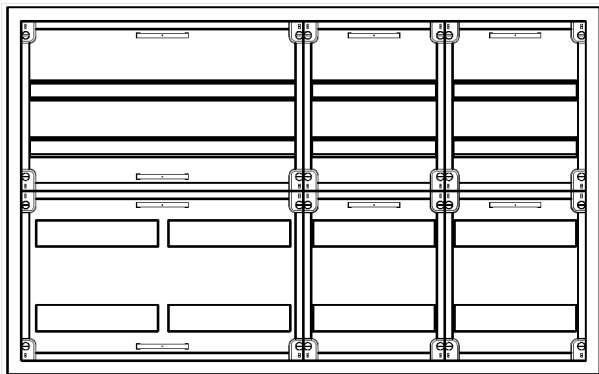

Automatenverteiler, AVB, BxHxT = 1050x650x230, S

Artikelnummer: AVB4-4-230-S

AVB4-4-230-S Automatenverteiler, AVB, BxHxT = 1050x650x230 Schutzklasse I, IP54, RAL 7035, Aufputz Bestehend aus: Gehäuse, Doppeltür mit Schwenkhebel für PHZ, Flansche SF45 (oben) und SF41 (unten), 1x Geräteträger 2-Feld breit 2/2 mit Feldabdeckungen PRL, 2x Geräteträger 1-Feld breit 2/2 mit Feldabdeckungen PRL

| | |
|---------------------------------|-------------------------------------|
| Artikelnummer: | AVB4-4-230-S |
| EAN: | 4251500235928 |
| Zolltarifnummer: | 85389099 |
| Preisgruppe: | B.1 |
| Abmessungen [mm]: | 1050x650x230 |
| Material: | Stahlblech elo-verz. 0,88mm |
| Farbton: | RAL 7035 |
| Schutzart: | IP54 |
| Schutzklasse: | I |
| Verlustleistung [W]: | 193,05 |
| Befestigungsart Gehäuse: | Wandmontage |
| Schließart: | Schwenkhebel für Profilhalbzylinder |
| Geschäumte Türdichtung: | ja |
| Artikelnummer Tür 1: | TL2-4-230 |
| Artikelnummer Tür 2: | TR2-4-230 |
| Kabeleinführung: | oben und unten |
| Krantransport möglich: | nein |