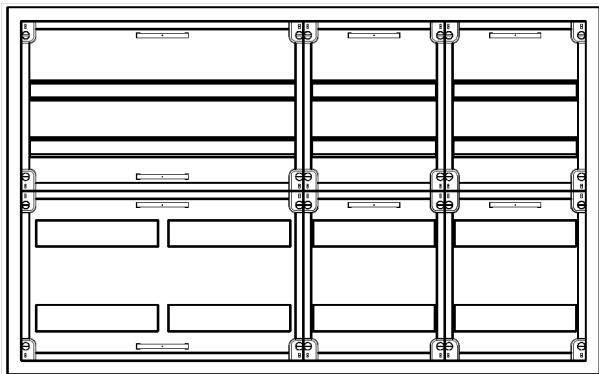

Automatenvert.-PS, AVB, BxHxT = 1050x650x230, S

Artikelnummer: AVB4-4-230-S-P

AVB4-4-230-S-PAutomatenverteiler, AVB, BxHxT = 1050x650x230 Schutzklasse I, IP54, RAL 7035, Aufputz Bestehend aus: Gehäuse, Doppeltür mit Schwenkhebel für PHZ, Flansche SF45 (oben) und SF41 (unten), 1x Geräteträger 2-Feld breit 2/2 mit Feldabdeckungen PS, 2x Geräteträger 1-Feld breit 2/2 mit Feldabdeckungen PS

Artikelnummer:	AVB4-4-230-S-P
EAN:	4251500269251
Zolltarifnummer:	85389099
Preisgruppe:	B.1
Abmessungen [mm]:	1050x650x230
Material:	Stahlblech elo-verz. 0,88mm
Farbton:	RAL 7035
Schutzart:	IP54
Schutzklasse:	I
Verlustleistung [W]:	193,05
Befestigungsart Gehäuse:	Wandmontage
Schließart:	Schwenkhebel für Profilhalbzylinder
Geschäumte Türdichtung:	ja
Artikelnummer Tür 1:	TL2-4-230
Artikelnummer Tür 2:	TR2-4-230
Kabeleinführung:	oben und unten
Krantransport möglich:	nein