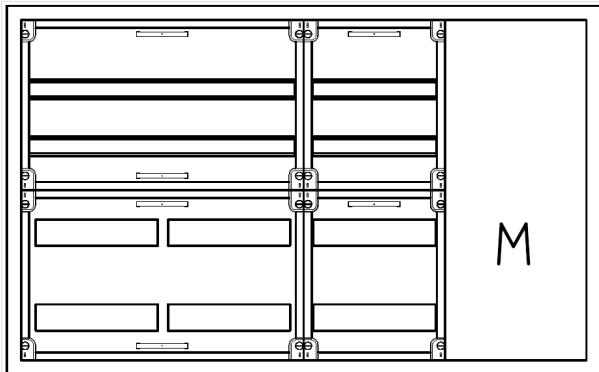

Automatenverteiler, AVB, BxHxT = 1050x650x230, M1

Artikelnummer: AVB4-4-230-M1

AVB4-4-230-M1 Automatenverteiler, AVB, BxHxT = 1050x650x230 Schutzklasse I, IP54, RAL 7035, Aufputz
Bestehend aus: Gehäuse, Doppeltür mit Schwenkhebel für PHZ, Flansche SF45 (oben) und SF41 (unten), 1x Geräteträger 2-Feld breit 2/2 mit Feldabdeckungen PRL, 1x Geräteträger 1-Feld breit 2/2 mit Feldabdeckungen PRL, 1x Montageplatte 1-Feld breit

Artikelnummer:	AVB4-4-230-M1
EAN:	4251500235904
Zolltarifnummer:	85389099
Preisgruppe:	B.1
Abmessungen [mm]:	1050x650x230
Material:	Stahlblech elo-verz. 0,88mm
Farbton:	RAL 7035
Schutzart:	IP54
Schutzklasse:	I
Verlustleistung [W]:	193,05
Befestigungsart Gehäuse:	Wandmontage
Schließart:	Schwenkhebel für Profilhalbzylinder
Geschäumte Türdichtung:	ja
Artikelnummer Tür 1:	TL2-4-230
Artikelnummer Tür 2:	TR2-4-230
Kabeleinführung:	oben und unten
Krantransport möglich:	nein