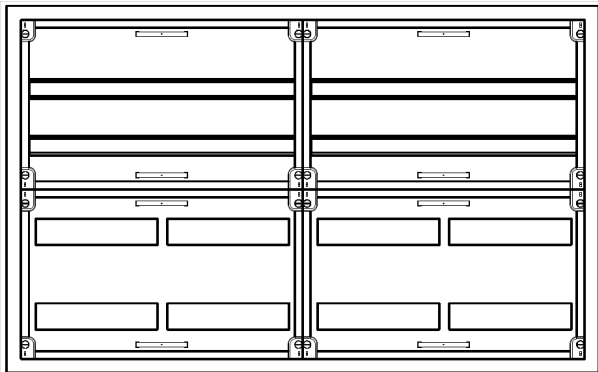

Automatenverteiler, AVB, BxHxT = 1050x650x210

Artikelnummer: AVB4-4-210

AVB4-4-210 Automatenverteiler, AVB, BxHxT = 1050x650x210 Schutzklasse I, IP41, RAL 9016, Aufputz
Bestehend aus: Gehäuse, Doppeltür mit Drehriegel, Flansche NF1 (oben) und NF2 (unten), 2x Geräteträger 2-Feld breit 2/2 mit Feldabdeckungen PRL

Artikelnummer:	AVB4-4-210
EAN:	4251500235850
Zolltarifnummer:	85389099
Preisgruppe:	B
Abmessungen [mm]:	1050x650x210
Material:	Stahlblech elo-verz. 0,88mm
Farbton:	RAL 9016
Schutzart:	IP41
Schutzklasse:	I
Verlustleistung [W]:	186,86
Befestigungsart Gehäuse:	Wandmontage
Schließart:	Drehriegelvorreiber
Geschäumte Türdichtung:	nein
Artikelnummer Tür 1:	TR2-4-140/210
Artikelnummer Tür 2:	TL2-4-140/210
Kabeleinführung:	oben und unten
Krantransport möglich:	nein