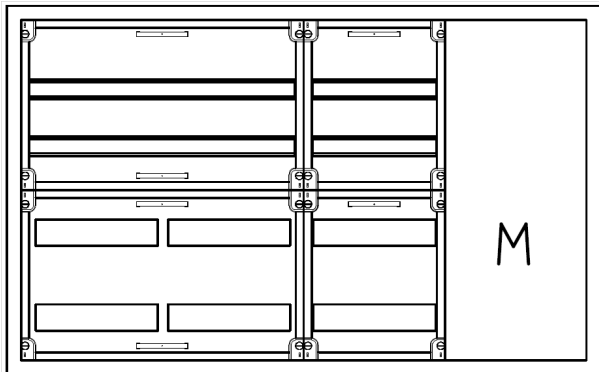

Automatenverteiler, AVB, BxHxT = 1050x650x210, M1

Artikelnummer: AVB4-4-210-M1

AVB4-4-210-M1 Automatenverteiler, AVB, BxHxT = 1050x650x210 Schutzklasse I, IP41, RAL 9016, Aufputz
Bestehend aus: Gehäuse, Doppeltür mit Drehriegel, Flansche NF1 (oben) und NF2 (unten), 1x Geräteträger 2-Feld breit 2/2 mit Feldabdeckungen PRL, 1x Geräteträger 1-Feld breit 2/2 mit Feldabdeckungen PRL, 1x Montageplatte 1-Feld breit

Artikelnummer:	AVB4-4-210-M1
EAN:	4251500235867
Zolltarifnummer:	85389099
Preisgruppe:	B.1
Abmessungen [mm]:	1050x650x210
Material:	Stahlblech elo-verz. 0,88mm
Farbton:	RAL 9016
Schutzart:	IP41
Schutzklasse:	I
Verlustleistung [W]:	186,86
Befestigungsart Gehäuse:	Wandmontage
Schließart:	Drehriegelvorreiber
Geschäumte Türdichtung:	nein
Artikelnummer Tür 1:	TL2-4-140/210
Artikelnummer Tür 2:	TR2-4-140/210
Kabeleinführung:	oben und unten
Krantransport möglich:	nein