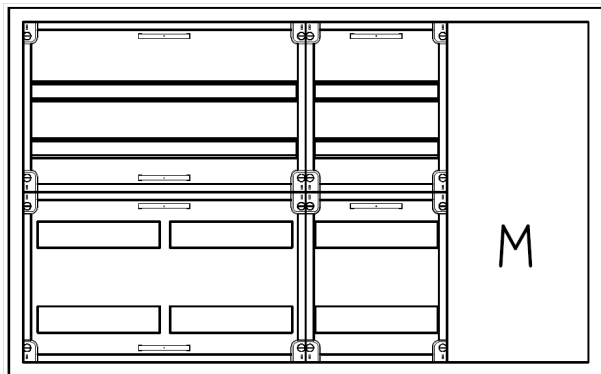

Automatenvert.-PS, AVB, BxHxT = 1050x650x210, M1

Artikelnummer: AVB4-4-210-M1-P

AVB4-4-210-M1-PAutomatenverteiler, AVB, BxHxT = 1050x650x210Schutzklasse I, IP41, RAL 9016, AufputzBestehend aus:Gehäuse, Doppeltür mit Drehriegel, Flansche NF1 (oben) und NF2 (unten), 1x Geräteträger 2-Feld breit 2/2 mit Feldabdeckungen PS, 1x Geräteträger 1-Feld breit 2/2 mit Feldabdeckungen PS, 1x Montageplatte 1-Feld breit

Artikelnummer:	AVB4-4-210-M1-P
EAN:	4251500269190
Zolltarifnummer:	85389099
Preisgruppe:	B.1
Abmessungen [mm]:	1050x650x210
Material:	Stahlblech elo-verz. 0,88mm
Farbton:	RAL 9016
Schutzart:	IP41
Schutzklasse:	I
Verlustleistung [W]:	186,86
Befestigungsart Gehäuse:	Wandmontage
Schließart:	Drehriegelvorreiber
Geschäumte Türdichtung:	nein
Artikelnummer Tür 1:	TR2-4-140/210
Artikelnummer Tür 2:	TL2-4-140/210
Kabeleinführung:	oben und unten
Krantransport möglich:	nein