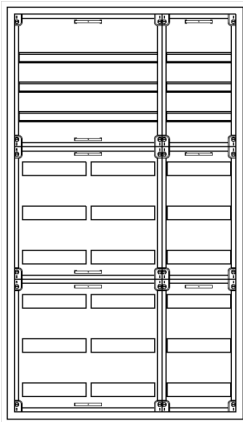

AVB3-9-300Automatenverteiler, AVB, BxHxT = 820x142

Artikelnummer: AVB3-9-300

AVB3-9-300Automatenverteiler, AVB, BxHxT = 820x1420x300Schutzklasse I, IP54, RAL 7035, AufputzBestehend aus:Gehäuse, Einzeltür mit Schwenkhebel für PHZ, Flansche SF35 (oben) und SF32 (unten), 1x Geräteträger 3-Feld breit 3/6 mit Feldabdeckungen PRL

Artikelnummer:	AVB3-9-300
EAN:	4251500235799
Zolltarifnummer:	85381000
Preisgruppe:	B
Abmessungen [mm]:	820x1420x300
Material:	Stahlblech elo-verz. 1,50mm
Farbton:	RAL 7035
Schutzart:	IP54
Schutzklasse:	I
Befestigungsart Gehäuse:	Wandmontage
Schließart:	Schwenkhebel für Profilhalbzylinder
Geschäumte Türdichtung:	ja
Kabeleinführung:	oben und unten
Krantransport möglich:	nein