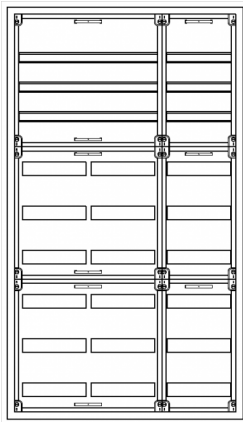

## Automatenverteiler, AVB, BxHxT = 800x1400x210, S

Artikelnummer: AVB3-9-210-S

AVB3-9-210-S Automatenverteiler, AVB, BxHxT = 800x1400x210 Schutzklasse I, IP41, RAL 9016, Aufputz  
Bestehend aus: Gehäuse, Doppeltür mit Drehriegel, Flansche NF1 (oben) und NF2 (unten), 1x Geräteträger 2-Feld breit 3/6 mit Feldabdeckungen PRL, 1x Geräteträger 1-Feld breit 3/6 mit Feldabdeckungen PRL

<b>Artikelnummer:</b>	AVB3-9-210-S
<b>EAN:</b>	4251500235706
<b>Zolltarifnummer:</b>	85389099
<b>Preisgruppe:</b>	B.1
<b>Abmessungen [mm]:</b>	800x1400x210
<b>Material:</b>	Stahlblech elo-verz. 0,88mm
<b>Farbton:</b>	RAL 9016
<b>Schutzart:</b>	IP41
<b>Schutzklasse:</b>	I
<b>Verlustleistung [W]:</b>	288,34
<b>Befestigungsart Gehäuse:</b>	Wandmontage
<b>Schließart:</b>	Drehriegelvorreiber
<b>Geschäumte Türdichtung:</b>	nein
<b>Artikelnummer Tür 1:</b>	TR1-9-140/210
<b>Artikelnummer Tür 2:</b>	TL2-9-140/210
<b>Kabeleinführung:</b>	oben und unten
<b>Krantransport möglich:</b>	nein