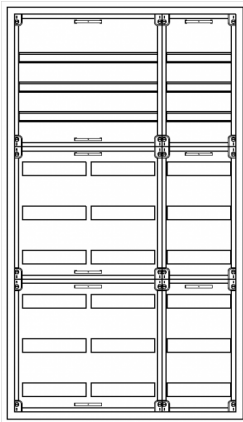

Automatenvert.-PS, AVB, BxHxT = 800x1400x210, S

Artikelnummer: AVB3-9-210-S-P

AVB3-9-210-S-PAutomatenverteiler, AVB, BxHxT = 800x1400x210 Schutzklasse I, IP41, RAL 9016, Aufputz
Bestehend aus: Gehäuse, Doppeltür mit Drehriegel, Flansche NF1 (oben) und NF2 (unten), 1x Geräteträger 2-Feld breit 3/6 mit Feldabdeckungen PS, 1x Geräteträger 1-Feld breit 3/6 mit Feldabdeckungen PS

Artikelnummer:	AVB3-9-210-S-P
EAN:	4251500269138
Zolltarifnummer:	85389099
Preisgruppe:	B.1
Abmessungen [mm]:	800x1400x210
Material:	Stahlblech elo-verz. 0,88mm
Farbton:	RAL 9016
Schutzart:	IP41
Schutzklasse:	I
Verlustleistung [W]:	288,34
Befestigungsart Gehäuse:	Wandmontage
Schließart:	Drehriegelvorreiber
Geschäumte Türdichtung:	nein
Artikelnummer Tür 1:	TL2-9-140/210
Artikelnummer Tür 2:	TR1-9-140/210
Kabeleinführung:	oben und unten
Krantransport möglich:	nein