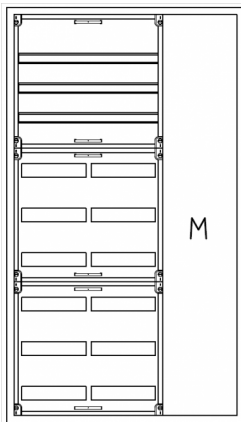

Automatenverteiler, AVB, BxHxT = 800x1400x210, M1

Artikelnummer: AVB3-9-210-M1

AVB3-9-210-M1 Automatenverteiler, AVB, BxHxT = 800x1400x210 Schutzklasse I, IP41, RAL 9016, Aufputz
Bestehend aus: Gehäuse, Doppeltür mit Drehriegel, Flansche NF1 (oben) und NF2 (unten), 1x Geräteträger 2-Feld breit 3/6 mit Feldabdeckungen PRL, 1x Montageplatte 1-Feld breit

Artikelnummer:	AVB3-9-210-M1
EAN:	4251500235683
Zolltarifnummer:	85389099
Preisgruppe:	B.1
Abmessungen [mm]:	800x1400x210
Material:	Stahlblech elo-verz. 0,88mm
Farbton:	RAL 9016
Schutzart:	IP41
Schutzklasse:	I
Verlustleistung [W]:	288,34
Befestigungsart Gehäuse:	Wandmontage
Schließart:	Drehriegelvorreiber
Geschäumte Türdichtung:	nein
Artikelnummer Tür 1:	TL2-9-140/210
Artikelnummer Tür 2:	TR1-9-140/210
Kabeleinführung:	oben und unten
Krantransport möglich:	nein