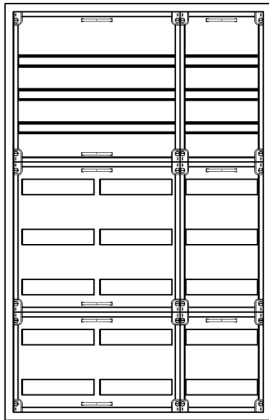

Automatenvert.-PS, AVB, BxHxT = 800x1250x230, S

Artikelnummer: AVB3-8-230-S-P

AVB3-8-230-S-PAutomatenverteiler, AVB, BxHxT = 800x1250x230 Schutzklasse I, IP54, RAL 7035, Aufputz
Bestehend aus: Gehäuse, Einzeltür mit Schwenkhebel für PHZ, Flansche SF45 (oben) und SF41 (unten), 1x Geräteträger 2-Feld breit 3/5 mit Feldabdeckungen PS, 1x Geräteträger 1-Feld breit 3/5 mit Feldabdeckungen PS

Artikelnummer:	AVB3-8-230-S-P
EAN:	4251500269091
Zolltarifnummer:	85389099
Preisgruppe:	B
Abmessungen [mm]:	800x1250x230
Material:	Stahlblech elo-verz. 0,88mm
Farbton:	RAL 7035
Schutzart:	IP54
Schutzklasse:	I
Verlustleistung [W]:	269,78
Befestigungsart Gehäuse:	Wandmontage
Schließart:	Schwenkhebel für Profilhalbzylinder
Geschäumte Türdichtung:	ja
Artikelnummer Tür 1:	TK3-8-230
Kabeleinführung:	oben und unten
Krantransport möglich:	nein