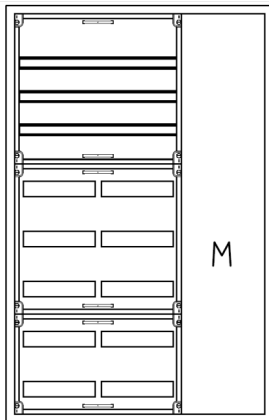

Automatenvert.-PS, AVB, BxHxT = 800x1250x230, M1

Artikelnummer: AVB3-8-230-M1-P

AVB3-8-230-M1-PAutomatenverteiler, AVB, BxHxT = 800x1250x230 Schutzklasse I, IP54, RAL 7035, Aufputz
Bestehend aus:Gehäuse, Einzeltür mit Schwenkhebel für PHZ, Flansche SF45 (oben) und SF41 (unten), 1x Geräteträger 2-Feld breit 3/5 mit Feldabdeckungen PS, 1x Montageplatte 1-Feld breit

Artikelnummer:	AVB3-8-230-M1-P
EAN:	4251500269077
Zolltarifnummer:	85389099
Preisgruppe:	B
Abmessungen [mm]:	800x1250x230
Material:	Stahlblech elo-verz. 0,88mm
Farbton:	RAL 7035
Schutzart:	IP54
Schutzklasse:	I
Verlustleistung [W]:	269,78
Befestigungsart Gehäuse:	Wandmontage
Schließart:	Schwenkhebel für Profilhalbzylinder
Geschäumte Türdichtung:	ja
Artikelnummer Tür 1:	TK3-8-230
Kabeleinführung:	oben und unten
Krantransport möglich:	nein