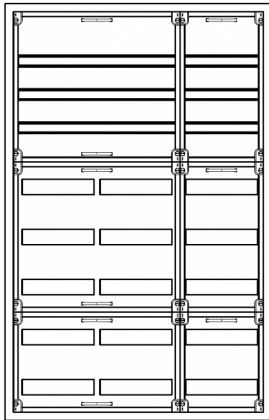

## Automatenvert.-PS, AVB, BxHxT = 800x1250x210, S

Artikelnummer: AVB3-8-210-S-P

AVB3-8-210-S-PAutomatenverteiler, AVB, BxHxT = 800x1250x210 Schutzklasse I, IP41, RAL 9016, Aufputz  
Bestehend aus: Gehäuse, Doppeltür mit Drehriegel, Flansche NF1 (oben) und NF2 (unten), 1x Geräteträger 2-Feld breit 3/5 mit Feldabdeckungen PS, 1x Geräteträger 1-Feld breit 3/5 mit Feldabdeckungen PS

<b>Artikelnummer:</b>	AVB3-8-210-S-P
<b>EAN:</b>	4251500269053
<b>Zolltarifnummer:</b>	85389099
<b>Preisgruppe:</b>	B.1
<b>Abmessungen [mm]:</b>	800x1250x210
<b>Material:</b>	Stahlblech elo-verz. 0,88mm
<b>Farbton:</b>	RAL 9016
<b>Schutzart:</b>	IP41
<b>Schutzklasse:</b>	I
<b>Verlustleistung [W]:</b>	261,11
<b>Befestigungsart Gehäuse:</b>	Wandmontage
<b>Schließart:</b>	Drehriegelvorreiber
<b>Geschäumte Türdichtung:</b>	nein
<b>Artikelnummer Tür 1:</b>	TR1-8-140/210
<b>Artikelnummer Tür 2:</b>	TL2-8-140/210
<b>Kabeleinführung:</b>	oben und unten
<b>Krantransport möglich:</b>	nein