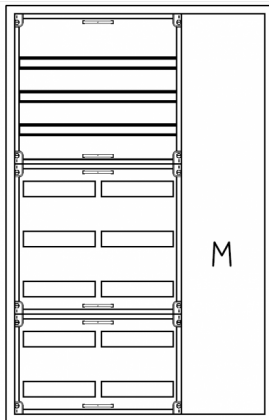

Automatenverteiler, AVB, BxHxT = 800x1250x210, M1

Artikelnummer: AVB3-8-210-M1

AVB3-8-210-M1 Automatenverteiler, AVB, BxHxT = 800x1250x210 Schutzklasse I, IP41, RAL 9016, Aufputz
Bestehend aus: Gehäuse, Doppeltür mit Drehriegel, Flansche NF1 (oben) und NF2 (unten), 1x Geräteträger 2-Feld breit 3/5 mit Feldabdeckungen PRL, 1x Montageplatte 1-Feld breit

Artikelnummer:	AVB3-8-210-M1
EAN:	4251500235508
Zolltarifnummer:	85389099
Preisgruppe:	B.1
Abmessungen [mm]:	800x1250x210
Material:	Stahlblech elo-verz. 0,88mm
Farbton:	RAL 9016
Schutzart:	IP41
Schutzklasse:	I
Verlustleistung [W]:	261,11
Befestigungsart Gehäuse:	Wandmontage
Schließart:	Drehriegelvorreiber
Geschäumte Türdichtung:	nein
Artikelnummer Tür 1:	TR1-8-140/210
Artikelnummer Tür 2:	TL2-8-140/210
Kabeleinführung:	oben und unten
Krantransport möglich:	nein