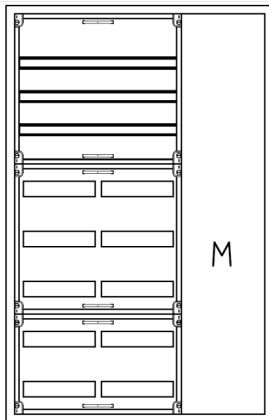

Automatenvert.-PS, AVB, BxHxT = 800x1250x210, M1

Artikelnummer: AVB3-8-210-M1-P

AVB3-8-210-M1-PAutomatenverteiler, AVB, BxHxT = 800x1250x210 Schutzklasse I, IP41, RAL 9016, Aufputz
Bestehend aus:Gehäuse, Doppeltür mit Drehriegel, Flansche NF1 (oben) und NF2 (unten), 1x Geräteträger 2-Feld breit 3/5 mit Feldabdeckungen PS, 1x Montageplatte 1-Feld breit

Artikelnummer:	AVB3-8-210-M1-P
EAN:	4251500269039
Zolltarifnummer:	85389099
Preisgruppe:	B
Abmessungen [mm]:	800x1250x210
Material:	Stahlblech elo-verz. 0,88mm
Farbton:	RAL 9016
Schutzart:	IP41
Schutzklasse:	I
Verlustleistung [W]:	261,11
Befestigungsart Gehäuse:	Wandmontage
Schließart:	Drehriegelvorreiber
Geschäumte Türdichtung:	nein
Artikelnummer Tür 1:	TL2-8-140/210
Artikelnummer Tür 2:	TR1-8-140/210
Kabeleinführung:	oben und unten
Krantransport möglich:	nein