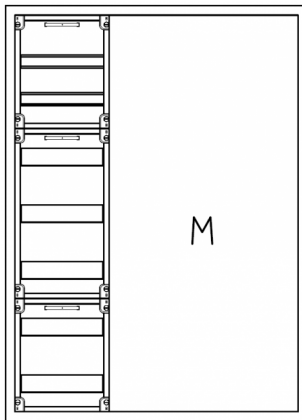

Automatenverteiler, AVB, BxHxT = 800x1100x210, M2

Artikelnummer: AVB3-7-210-M2

AVB3-7-210-M2 Automatenverteiler, AVB, BxHxT = 800x1100x210 Schutzklasse I, IP41, RAL 9016, Aufputz
Bestehend aus: Gehäuse, Doppeltür mit Drehriegel, Flansche NF1 (oben) und NF2 (unten), 1x Geräteträger 1-Feld breit 2/5 mit Feldabdeckungen PRL, 1x Montageplatte 2-Feld breit

Artikelnummer:	AVB3-7-210-M2
EAN:	4251500235331
Zolltarifnummer:	85389099
Preisgruppe:	B.1
Abmessungen [mm]:	800x1100x210
Material:	Stahlblech elo-verz. 0,88mm
Farbton:	RAL 9016
Schutzart:	IP41
Schutzklasse:	I
Verlustleistung [W]:	232,65
Befestigungsart Gehäuse:	Wandmontage
Schließart:	Drehriegelvorreiber
Geschäumte Türdichtung:	nein
Artikelnummer Tür 1:	TL2-7-140/210
Artikelnummer Tür 2:	TR1-7-140/210
Kabeleinführung:	oben und unten
Krantransport möglich:	nein