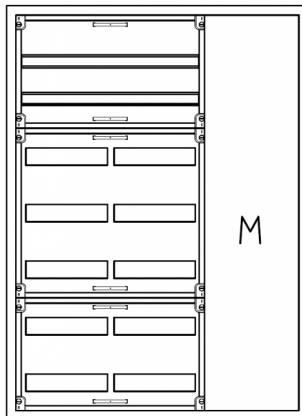

## Automatenverteiler, AVB, BxHxT = 800x1100x210, M1

Artikelnummer: AVB3-7-210-M1

AVB3-7-210-M1 Automatenverteiler, AVB, BxHxT = 800x1100x210 Schutzklasse I, IP41, RAL 9016, Aufputz  
Bestehend aus: Gehäuse, Doppeltür mit Drehriegel, Flansche NF1 (oben) und NF2 (unten), 1x Geräteträger 2-Feld breit 2/5 mit Feldabdeckungen PRL, 1x Montageplatte 1-Feld breit

<b>Artikelnummer:</b>	AVB3-7-210-M1
<b>EAN:</b>	4251500235324
<b>Zolltarifnummer:</b>	85389099
<b>Preisgruppe:</b>	B.1
<b>Abmessungen [mm]:</b>	800x1100x210
<b>Material:</b>	Stahlblech elo-verz. 0,88mm
<b>Farbton:</b>	RAL 9016
<b>Schutzart:</b>	IP41
<b>Schutzklasse:</b>	I
<b>Verlustleistung [W]:</b>	232,65
<b>Befestigungsart Gehäuse:</b>	Wandmontage
<b>Schließart:</b>	Drehriegelvorreiber
<b>Geschäumte Türdichtung:</b>	nein
<b>Artikelnummer Tür 1:</b>	TR1-7-140/210
<b>Artikelnummer Tür 2:</b>	TL2-7-140/210
<b>Kabeleinführung:</b>	oben und unten
<b>Krantransport möglich:</b>	nein