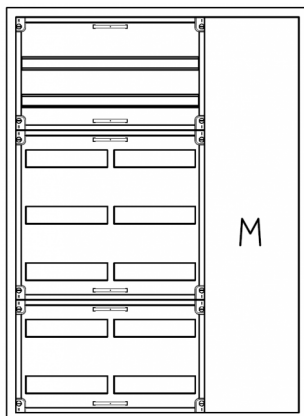

Automatenvert.-PS, AVB, BxHxT = 800x1100x210, M1

Artikelnummer: AVB3-7-210-M1-P

AVB3-7-210-M1-PAutomatenverteiler, AVB, BxHxT = 800x1100x210 Schutzklasse I, IP41, RAL 9016, Aufputz
Bestehend aus:Gehäuse, Doppeltür mit Drehriegel, Flansche NF1 (oben) und NF2 (unten), 1x Geräteträger 2-Feld breit 2/5 mit Feldabdeckungen PS, 1x Montageplatte 1-Feld breit

Artikelnummer:	AVB3-7-210-M1-P
EAN:	4251500268957
Zolltarifnummer:	85389099
Preisgruppe:	B.1
Abmessungen [mm]:	800x1100x210
Material:	Stahlblech elo-verz. 0,88mm
Farbton:	RAL 9016
Schutzart:	IP41
Schutzklasse:	I
Verlustleistung [W]:	232,65
Befestigungsart Gehäuse:	Wandmontage
Schließart:	Drehriegelvorreiber
Geschäumte Türdichtung:	nein
Artikelnummer Tür 1:	TL2-7-140/210
Artikelnummer Tür 2:	TR1-7-140/210
Kabeleinführung:	oben und unten
Krantransport möglich:	nein