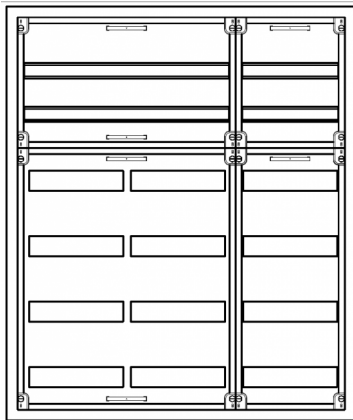

## Automatenverteiler, AVB, BxHxT = 800x950x230, S

Artikelnummer: AVB3-6-230-S

AVB3-6-230-S Automatenverteiler, AVB, BxHxT = 800x950x230 Schutzklasse I, IP54, RAL 7035, Aufputz  
Bestehend aus: Gehäuse, Einzeltür mit Schwenkhebel für PHZ, Flansche SF45 (oben) und SF41 (unten), 1x Geräteträger 2-Feld breit 2/4 mit Feldabdeckungen PRL, 1x Geräteträger 1-Feld breit 2/4 mit Feldabdeckungen PRL

<b>Artikelnummer:</b>	AVB3-6-230-S
<b>EAN:</b>	4251500235218
<b>Zolltarifnummer:</b>	85389099
<b>Preisgruppe:</b>	B.1
<b>Abmessungen [mm]:</b>	800x950x230
<b>Material:</b>	Stahlblech elo-verz. 0,88mm
<b>Farbton:</b>	RAL 7035
<b>Schutzart:</b>	IP54
<b>Schutzklasse:</b>	I
<b>Verlustleistung [W]:</b>	211,61
<b>Befestigungsart Gehäuse:</b>	Wandmontage
<b>Schließart:</b>	Schwenkhebel für Profilhalbzylinder
<b>Geschäumte Türdichtung:</b>	ja
<b>Artikelnummer Tür 1:</b>	TK3-6-230
<b>Kabeleinführung:</b>	oben und unten
<b>Krantransport möglich:</b>	nein