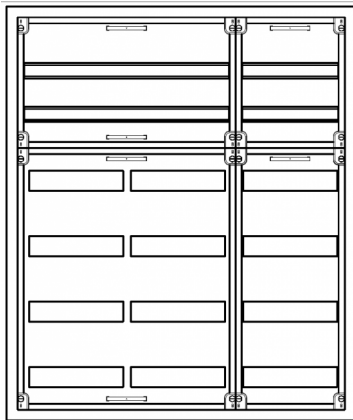

Automatenvert.-PS, AVB, BxHxT = 800x950x230, S

Artikelnummer: AVB3-6-230-S-P

AVB3-6-230-S-PAutomatenverteiler, AVB, BxHxT = 800x950x230 Schutzklasse I, IP54, RAL 7035, Aufputz
Bestehend aus: Gehäuse, Einzeltür mit Schwenkhebel für PHZ, Flansche SF45 (oben) und SF41 (unten), 1x Geräteträger 2-Feld breit 2/4 mit Feldabdeckungen PS, 1x Geräteträger 1-Feld breit 2/4 mit Feldabdeckungen PS

Artikelnummer:	AVB3-6-230-S-P
EAN:	4251500268933
Zolltarifnummer:	85389099
Preisgruppe:	B.1
Abmessungen [mm]:	800x950x230
Material:	Stahlblech elo-verz. 0,88mm
Farbton:	RAL 7035
Schutzart:	IP54
Schutzklasse:	I
Verlustleistung [W]:	211,61
Befestigungsart Gehäuse:	Wandmontage
Schließart:	Schwenkhebel für Profilhalbzylinder
Geschäumte Türdichtung:	ja
Artikelnummer Tür 1:	TK3-6-230
Kabeleinführung:	oben und unten
Krantransport möglich:	nein