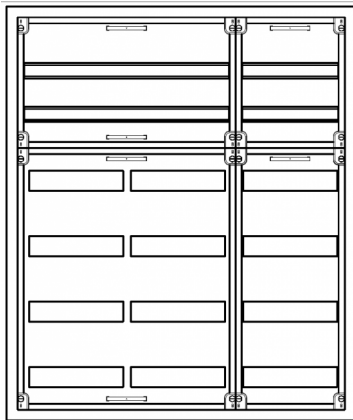

Automatenverteiler, AVB, BxHxT = 800x950x210, S

Artikelnummer: AVB3-6-210-S

AVB3-6-210-S Automatenverteiler, AVB, BxHxT = 800x950x210 Schutzklasse I, IP41, RAL 9016, Aufputz
Bestehend aus: Gehäuse, Doppeltür mit Drehriegel, Flansche NF1 (oben) und NF2 (unten), 1x Geräteträger 2-Feld breit 2/4 mit Feldabdeckungen PRL, 1x Geräteträger 1-Feld breit 2/4 mit Feldabdeckungen PRL

Artikelnummer:	AVB3-6-210-S
EAN:	4251500235164
Zolltarifnummer:	85389099
Preisgruppe:	B.1
Abmessungen [mm]:	800x950x210
Material:	Stahlblech elo-verz. 0,88mm
Farbton:	RAL 9016
Schutzart:	IP41
Schutzklasse:	I
Verlustleistung [W]:	205,43
Befestigungsart Gehäuse:	Wandmontage
Schließart:	Drehriegelvorreiber
Geschäumte Türdichtung:	nein
Artikelnummer Tür 1:	TL2-6-140/210
Artikelnummer Tür 2:	TR1-6-140/210
Kabeleinführung:	oben und unten
Krantransport möglich:	nein