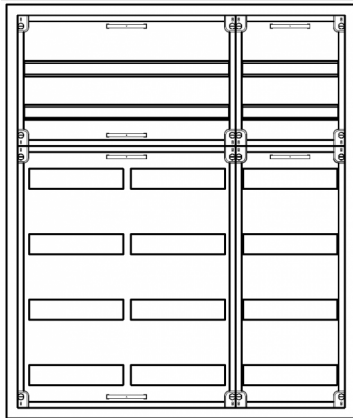

Automatenvert.-PS, AVB, BxHxT = 800x950x210, S

Artikelnummer: AVB3-6-210-S-P

AVB3-6-210-S-PAutomatenverteiler, AVB, BxHxT = 800x950x210Schutzklasse I, IP41, RAL 9016, AufputzBestehend aus:Gehäuse, Doppeltür mit Drehriegel, Flansche NF1 (oben) und NF2 (unten), 1x Geräteträger 2-Feld breit 2/4 mit Feldabdeckungen PS, 1x Geräteträger 1-Feld breit 2/4 mit Feldabdeckungen PS

Artikelnummer:	AVB3-6-210-S-P
EAN:	4251500268896
Zolltarifnummer:	85389099
Preisgruppe:	B.1
Abmessungen [mm]:	800x950x210
Material:	Stahlblech elo-verz. 0,88mm
Farbton:	RAL 9016
Schutzart:	IP41
Schutzklasse:	I
Verlustleistung [W]:	205,43
Befestigungsart Gehäuse:	Wandmontage
Schließart:	Drehriegelvorreiber
Geschäumte Türdichtung:	nein
Artikelnummer Tür 1:	TL2-6-140/210
Artikelnummer Tür 2:	TR1-6-140/210
Kabeleinführung:	oben und unten
Krantransport möglich:	nein