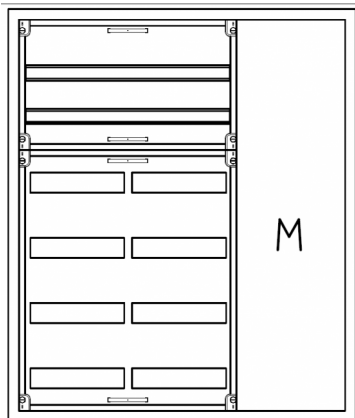

Automatenverteiler, AVB, BxHxT = 800x950x210, M1

Artikelnummer: AVB3-6-210-M1

AVB3-6-210-M1 Automatenverteiler, AVB, BxHxT = 800x950x210 Schutzklasse I, IP41, RAL 9016, Aufputz
Bestehend aus: Gehäuse, Doppeltür mit Drehriegel, Flansche NF1 (oben) und NF2 (unten), 1x Geräteträger 2-Feld breit 2/4 mit Feldabdeckungen PRL, 1x Montageplatte 1-Feld breit

Artikelnummer:	AVB3-6-210-M1
EAN:	4251500235140
Zolltarifnummer:	85389099
Preisgruppe:	B.1
Abmessungen [mm]:	800x950x210
Material:	Stahlblech elo-verz. 0,88mm
Farbton:	RAL 9016
Schutzart:	IP41
Schutzklasse:	I
Verlustleistung [W]:	205,43
Befestigungsart Gehäuse:	Wandmontage
Schließart:	Drehriegelvorreiber
Geschäumte Türdichtung:	nein
Artikelnummer Tür 1:	TL2-6-140/210
Artikelnummer Tür 2:	TR1-6-140/210
Kabeleinführung:	oben und unten
Krantransport möglich:	nein