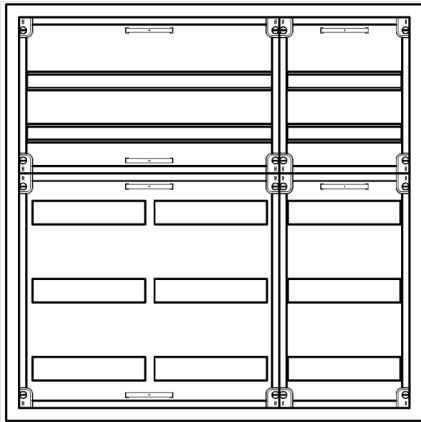

Automatenvert.-PS, AVB, BxHxT = 800x800x210, S

Artikelnummer: AVB3-5-210-S-P

AVB3-5-210-S-PAutomatenverteiler, AVB, BxHxT = 800x800x210 Schutzklasse I, IP41, RAL 9016, Aufputz
Bestehend aus: Gehäuse, Doppeltür mit Drehriegel, Flansche NF1 (oben) und NF2 (unten), 1x Geräteträger 2-Feld breit 2/3 mit Feldabdeckungen PS, 1x Geräteträger 1-Feld breit 2/3 mit Feldabdeckungen PS

Artikelnummer:	AVB3-5-210-S-P
EAN:	4251500268810
Zolltarifnummer:	85389099
Preisgruppe:	B
Abmessungen [mm]:	800x800x210
Material:	Stahlblech elo-verz. 0,88mm
Farbton:	RAL 9016
Schutzart:	IP41
Schutzklasse:	I
Verlustleistung [W]:	176,96
Befestigungsart Gehäuse:	Wandmontage
Schließart:	Drehriegelvorreiber
Geschäumte Türdichtung:	nein
Artikelnummer Tür 1:	TL2-5-140/210
Artikelnummer Tür 2:	TR1-5-140/210
Kabeleinführung:	oben und unten
Krantransport möglich:	nein