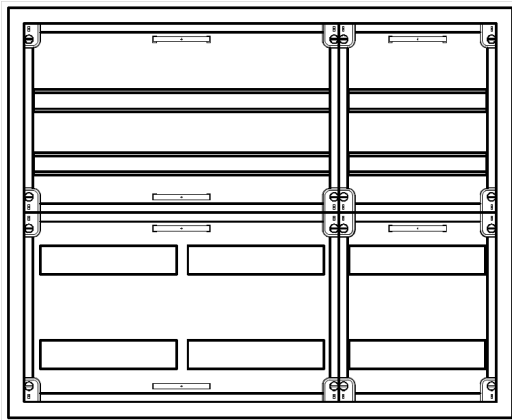

## Automatenvert.-PS, AVB, BxHxT = 800x650x230, S

Artikelnummer: AVB3-4-230-S-P

AVB3-4-230-S-PAutomatenverteiler, AVB, BxHxT = 800x650x230 Schutzklasse I, IP54, RAL 7035, Aufputz  
Bestehend aus: Gehäuse, Einzeltür mit Schwenkhebel für PHZ, Flansche SF45 (oben) und SF41 (unten), 1x Geräteträger 2-Feld breit 2/2 mit Feldabdeckungen PS, 1x Geräteträger 1-Feld breit 2/2 mit Feldabdeckungen PS

<b>Artikelnummer:</b>	AVB3-4-230-S-P
<b>EAN:</b>	4251500268773
<b>Zolltarifnummer:</b>	85389099
<b>Preisgruppe:</b>	B
<b>Abmessungen [mm]:</b>	800x650x230
<b>Material:</b>	Stahlblech elo-verz. 0,88mm
<b>Farbton:</b>	RAL 7035
<b>Schutzart:</b>	IP54
<b>Schutzklasse:</b>	I
<b>Verlustleistung [W]:</b>	154,69
<b>Befestigungsart Gehäuse:</b>	Wandmontage
<b>Schließart:</b>	Schwenkhebel für Profilhalbzylinder
<b>Geschäumte Türdichtung:</b>	ja
<b>Artikelnummer Tür 1:</b>	TK3-4-230
<b>Kabeleinführung:</b>	oben und unten
<b>Krantransport möglich:</b>	nein