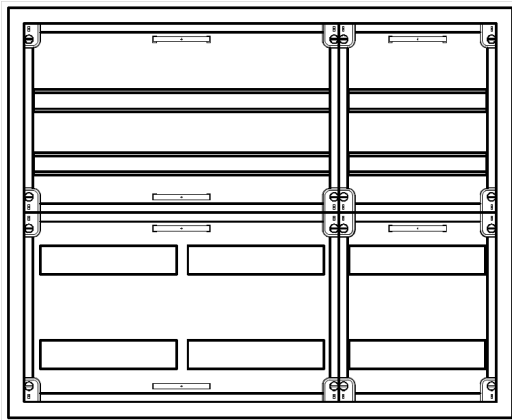

Automatenverteiler, AVB, BxHxT = 800x650x210, S

Artikelnummer: AVB3-4-210-S

AVB3-4-210-S Automatenverteiler, AVB, BxHxT = 800x650x210 Schutzklasse I, IP41, RAL 9016, Aufputz
Bestehend aus: Gehäuse, Doppeltür mit Drehriegel, Flansche NF1 (oben) und NF2 (unten), 1x Geräteträger 2-Feld breit 2/2 mit Feldabdeckungen PRL, 1x Geräteträger 1-Feld breit 2/2 mit Feldabdeckungen PRL

Artikelnummer:	AVB3-4-210-S
EAN:	4251500234907
Zolltarifnummer:	85389099
Preisgruppe:	B.1
Abmessungen [mm]:	800x650x210
Material:	Stahlblech elo-verz. 0,88mm
Farbton:	RAL 9016
Schutzart:	IP41
Schutzklasse:	I
Verlustleistung [W]:	149,74
Befestigungsart Gehäuse:	Wandmontage
Schließart:	Drehriegelvorreiber
Geschäumte Türdichtung:	nein
Artikelnummer Tür 1:	TR1-4-140/210
Artikelnummer Tür 2:	TL2-4-140/210
Kabeleinführung:	oben und unten
Krantransport möglich:	nein