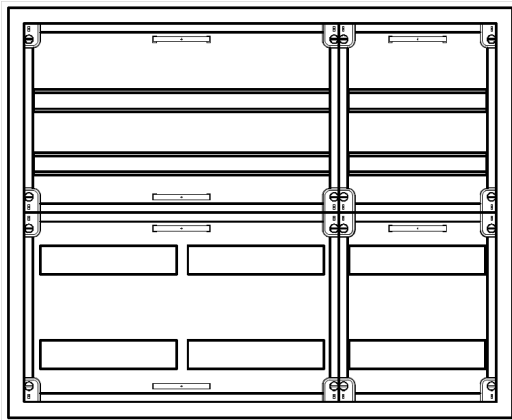

## Automatenvert.-PS, AVB, BxHxT = 800x650x210, S

Artikelnummer: AVB3-4-210-S-P

AVB3-4-210-S-PAutomatenverteiler, AVB, BxHxT = 800x650x210Schutzklasse I, IP41, RAL 9016, AufputzBestehend aus:Gehäuse, Doppeltür mit Drehriegel, Flansche NF1 (oben) und NF2 (unten), 1x Geräteträger 2-Feld breit 2/2 mit Feldabdeckungen PS, 1x Geräteträger 1-Feld breit 2/2 mit Feldabdeckungen PS

<b>Artikelnummer:</b>	AVB3-4-210-S-P
<b>EAN:</b>	4251500268735
<b>Zolltarifnummer:</b>	85389099
<b>Preisgruppe:</b>	B
<b>Abmessungen [mm]:</b>	800x650x210
<b>Material:</b>	Stahlblech elo-verz. 0,88mm
<b>Farbton:</b>	RAL 9016
<b>Schutzart:</b>	IP41
<b>Schutzklasse:</b>	I
<b>Verlustleistung [W]:</b>	149,74
<b>Befestigungsart Gehäuse:</b>	Wandmontage
<b>Schließart:</b>	Drehriegelvorreiber
<b>Geschäumte Türdichtung:</b>	nein
<b>Artikelnummer Tür 1:</b>	TR1-4-140/210
<b>Artikelnummer Tür 2:</b>	TL2-4-140/210
<b>Kabeleinführung:</b>	oben und unten
<b>Krantransport möglich:</b>	nein